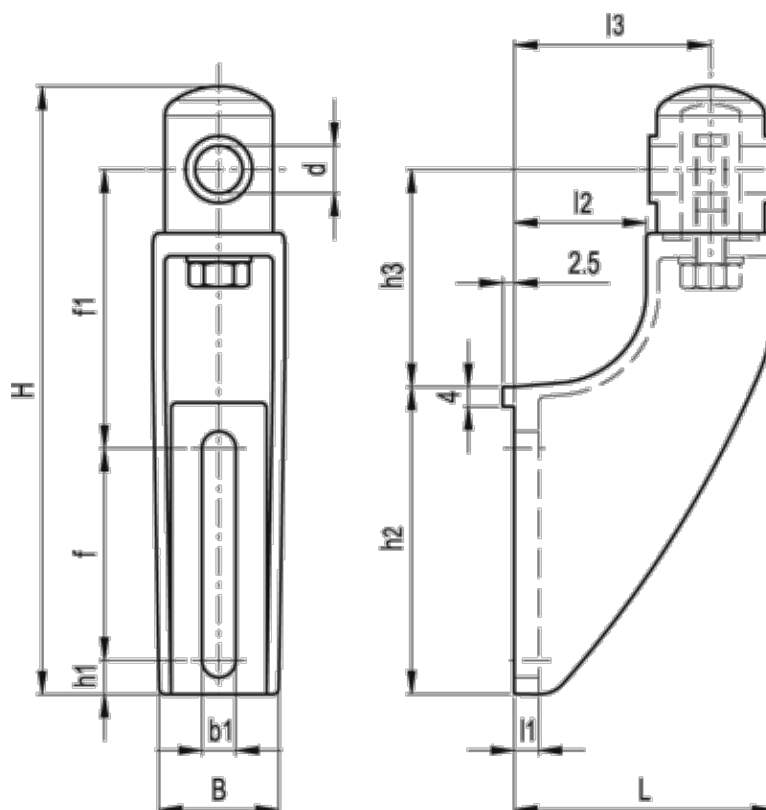

Varenummer: 2310419760
Beskrivelse: E+G Profilbeslag
SPR.12-A

Mål

| | |
|---------|----------------|
| B = 37 | h3 = 60 |
| b1 = 11 | L = 70 |
| d = 12 | l1 = 8 |
| f = 42 | l2 = 30 |
| f1 = 78 | l3 = 50 |
| H = 158 | Vægt (g) = 176 |
| h1 = 15 | |
| h2 = 76 | |